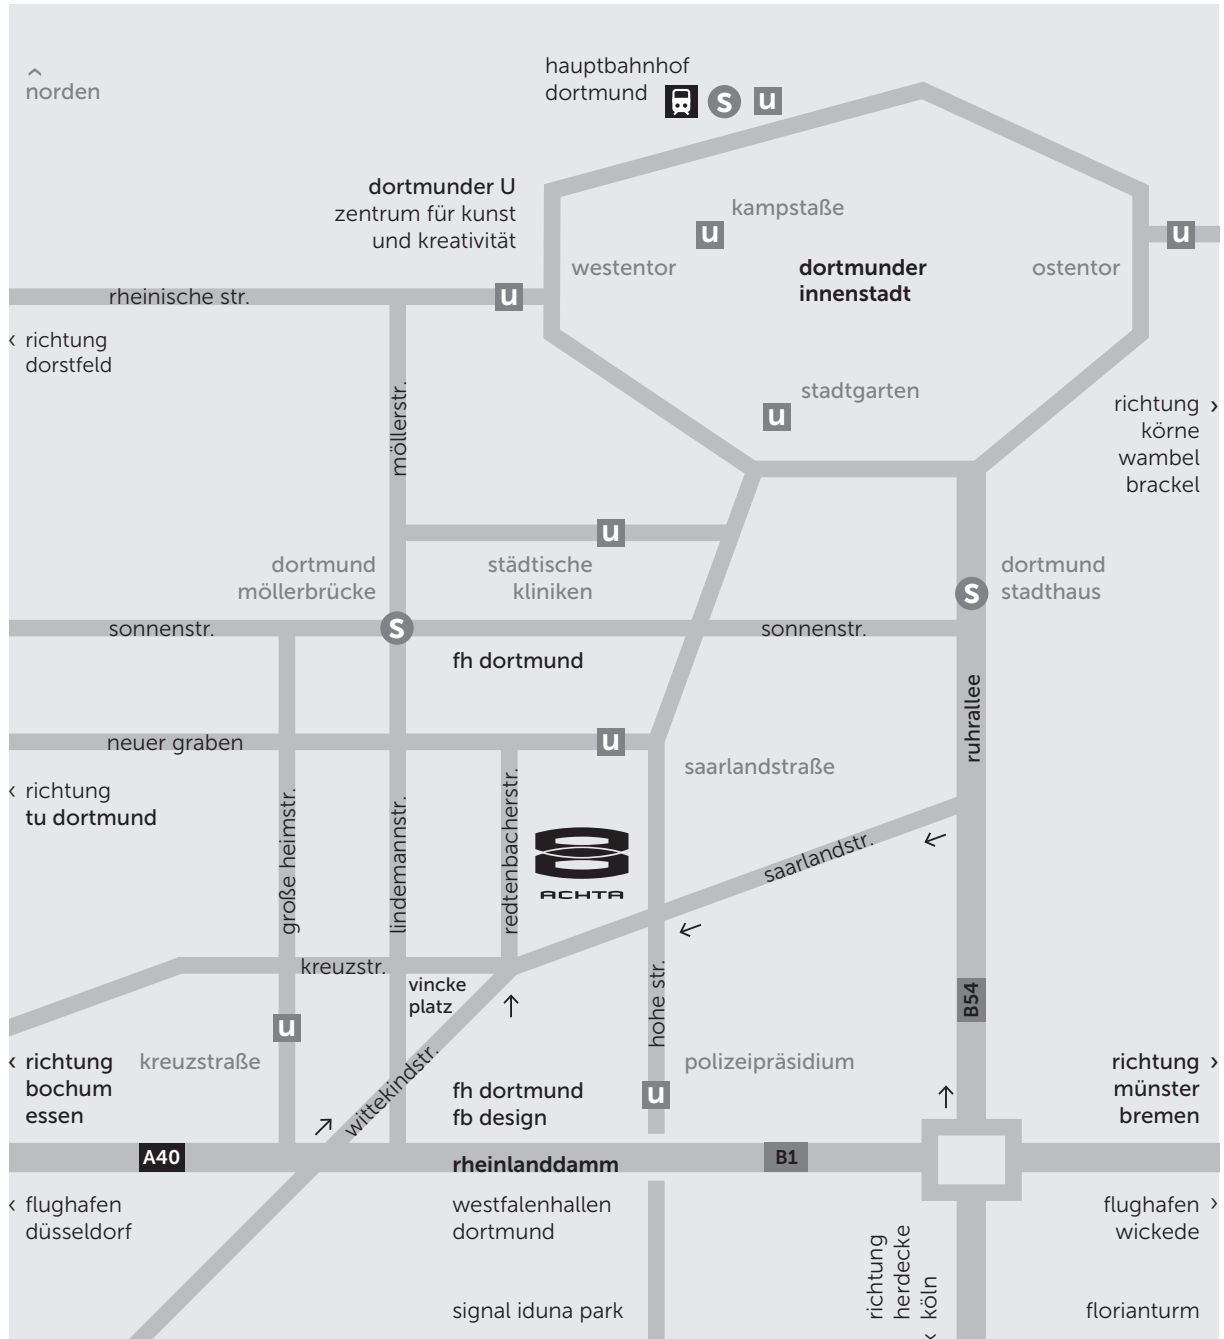

- Flugverbindung** Flughafen Düsseldorf (ca. 80 km), Flughafen Dortmund (ca. 25 km)
- Zugverbindung** Dortmund Hauptbahnhof (Intercity/Express)
- S-Bahn-Station** Dortmund-Möllerbrücke (ca. 5 min zu Fuß)
- U-Bahn-Station** Saarlandstraße, Kreuzstraße oder Polizeipräsidium (ca. 5 min zu Fuß)