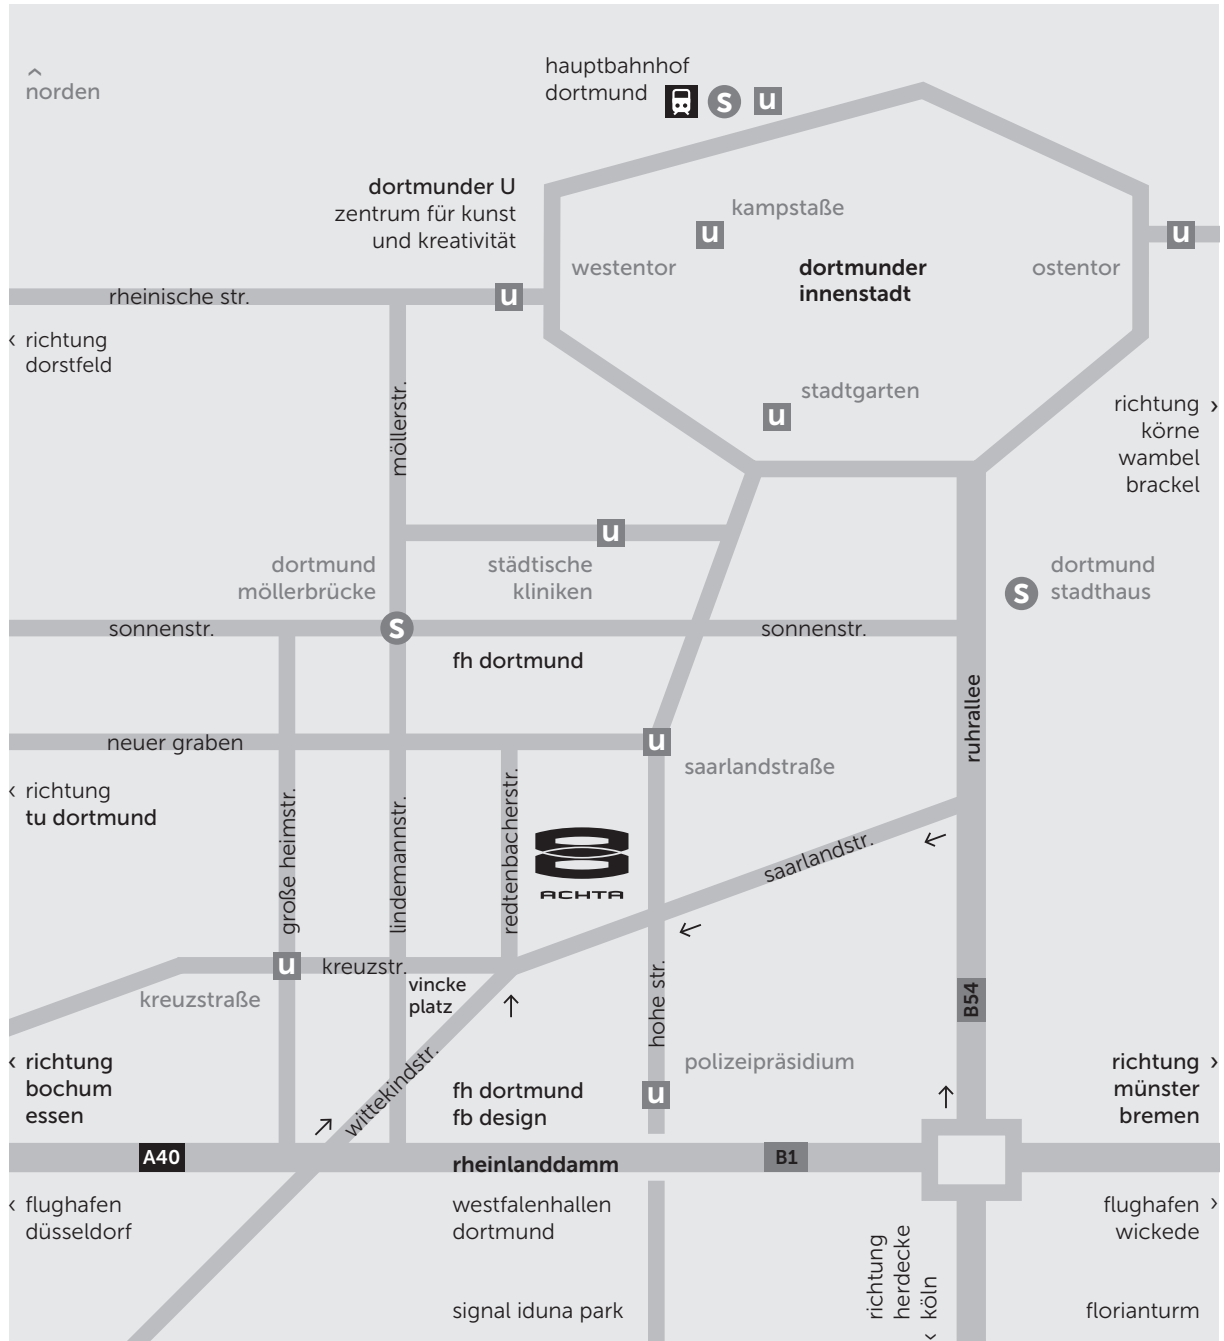

- Flugverbindung** Flughafen Düsseldorf (ca. 80 km), Flughafen Dortmund (ca. 25 km)
- Zugverbindung** Dortmund Hauptbahnhof (Intercity/Express)
- S-Bahn-Station** Dortmund-Möllerbrücke (ca. 5 min zu Fuß)
- U-Bahn-Station** Saarländstraße, Kreuzstraße oder Polizeipräsidium (ca. 5 min zu Fuß)